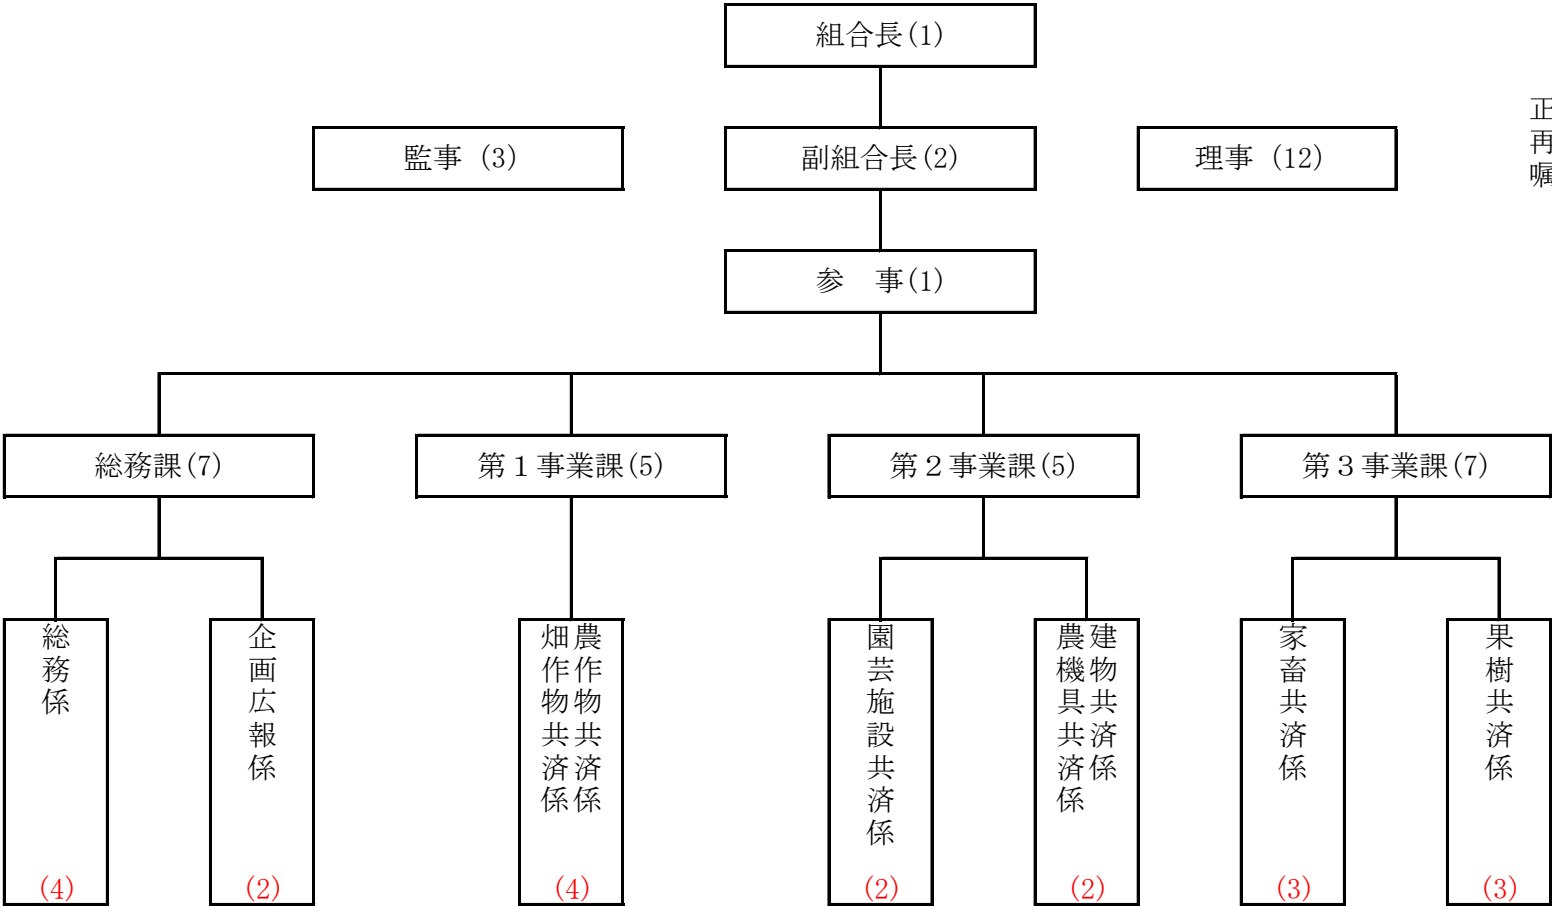

# 筑豊農業共済組合機構図

(平成29年6月1日現在)

職員数  
正職員 22名  
再雇用 1名  
嘱託 2名  
計 25名