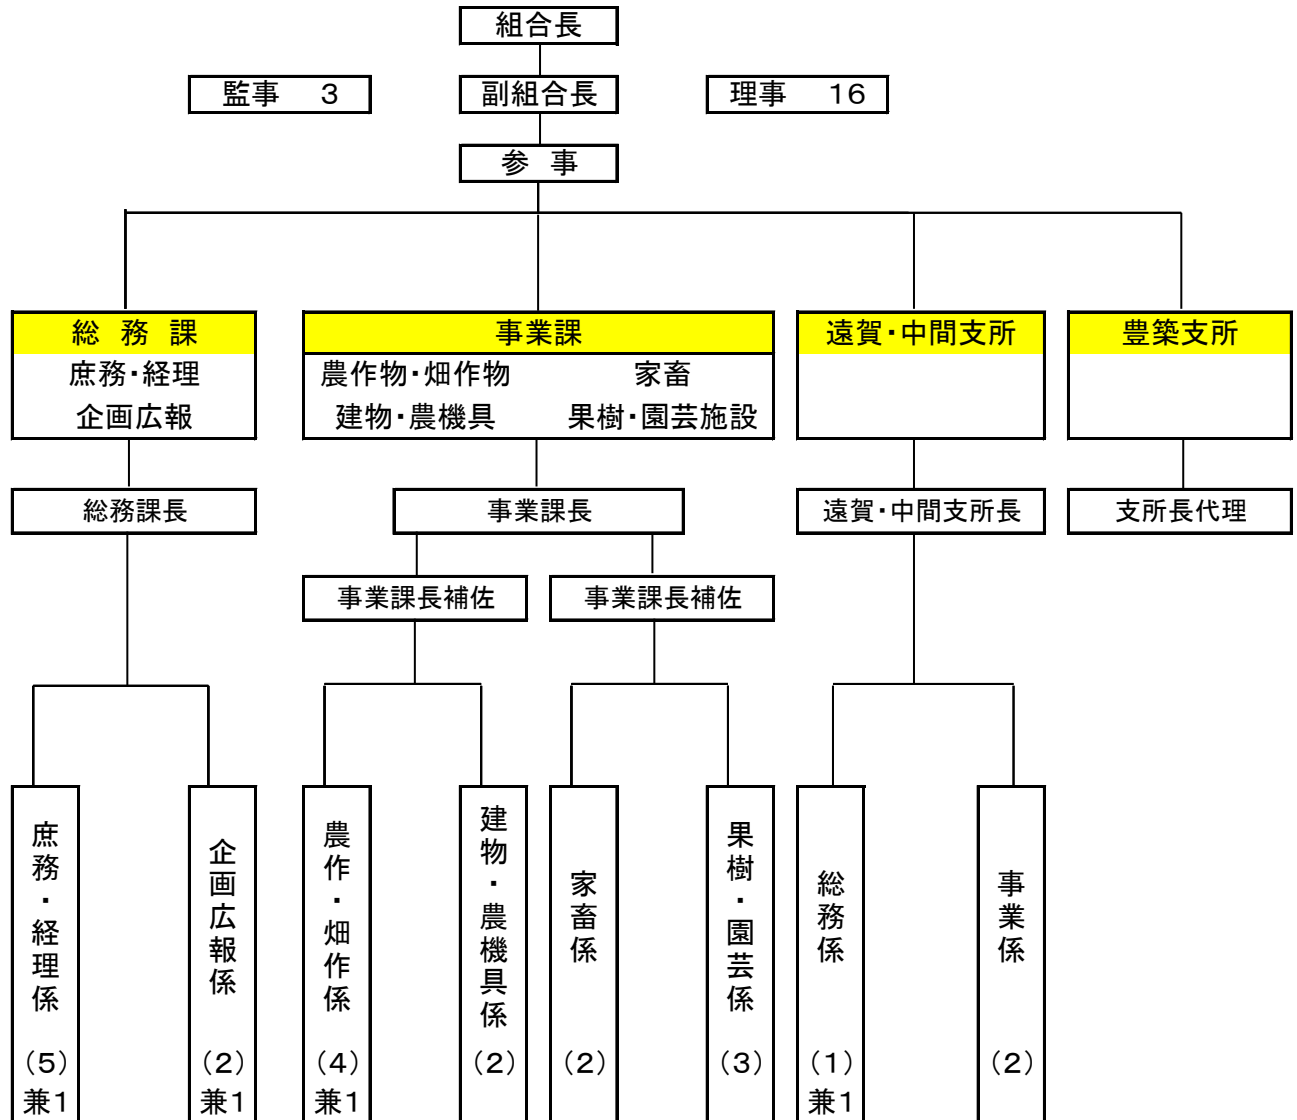

# 京築北九州農業共済組合機構図

平成29年4月1日 現在

職員	20名 (男性17名 女性3名)
再雇用職員	1名 (男性1名)
嘱託職員	2名 (男性2名)
臨時職員	1名 (女性1名)